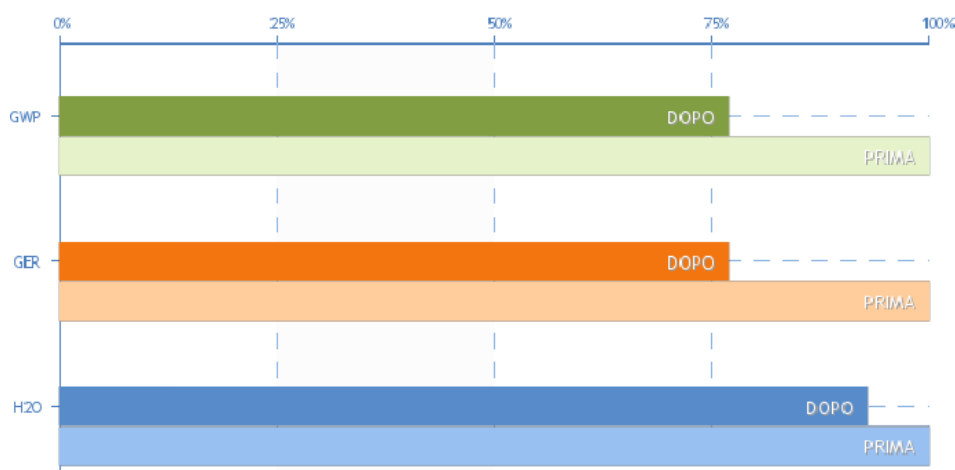

La sua ultima innovazione ha riguardato il packaging delle astine estensibili per finestre. Il sistema di imballo ha subito una notevole riduzione del peso dovuta alla sostituzione di una busta in plastica usata per la creazione del multiplo di acquisto, con dei piccoli elastici. Questa modifica ha, inoltre, generato una importante riduzione del volume del multiplo di acquisto e, di conseguenza, un miglioramento dal punto di vista logistico, con l'aumento del numero di pezzi trasportati su pallet del 3%.

RISPARMIO DI MATERIA PRIMA

OTTIMIZZAZIONE DELLA LOGISTICA

## RISULTATI ANALISI LCA SEMPLIFICATA

L'analisi LCA conferma che l'alleggerimento e l'ottimizzazione della logistica sono interventi in grado di incrementare le performance ambientali del sistema imballaggio, riducendo le emissioni di gas serra (GWP) e il consumo di risorse (GER, H2O).